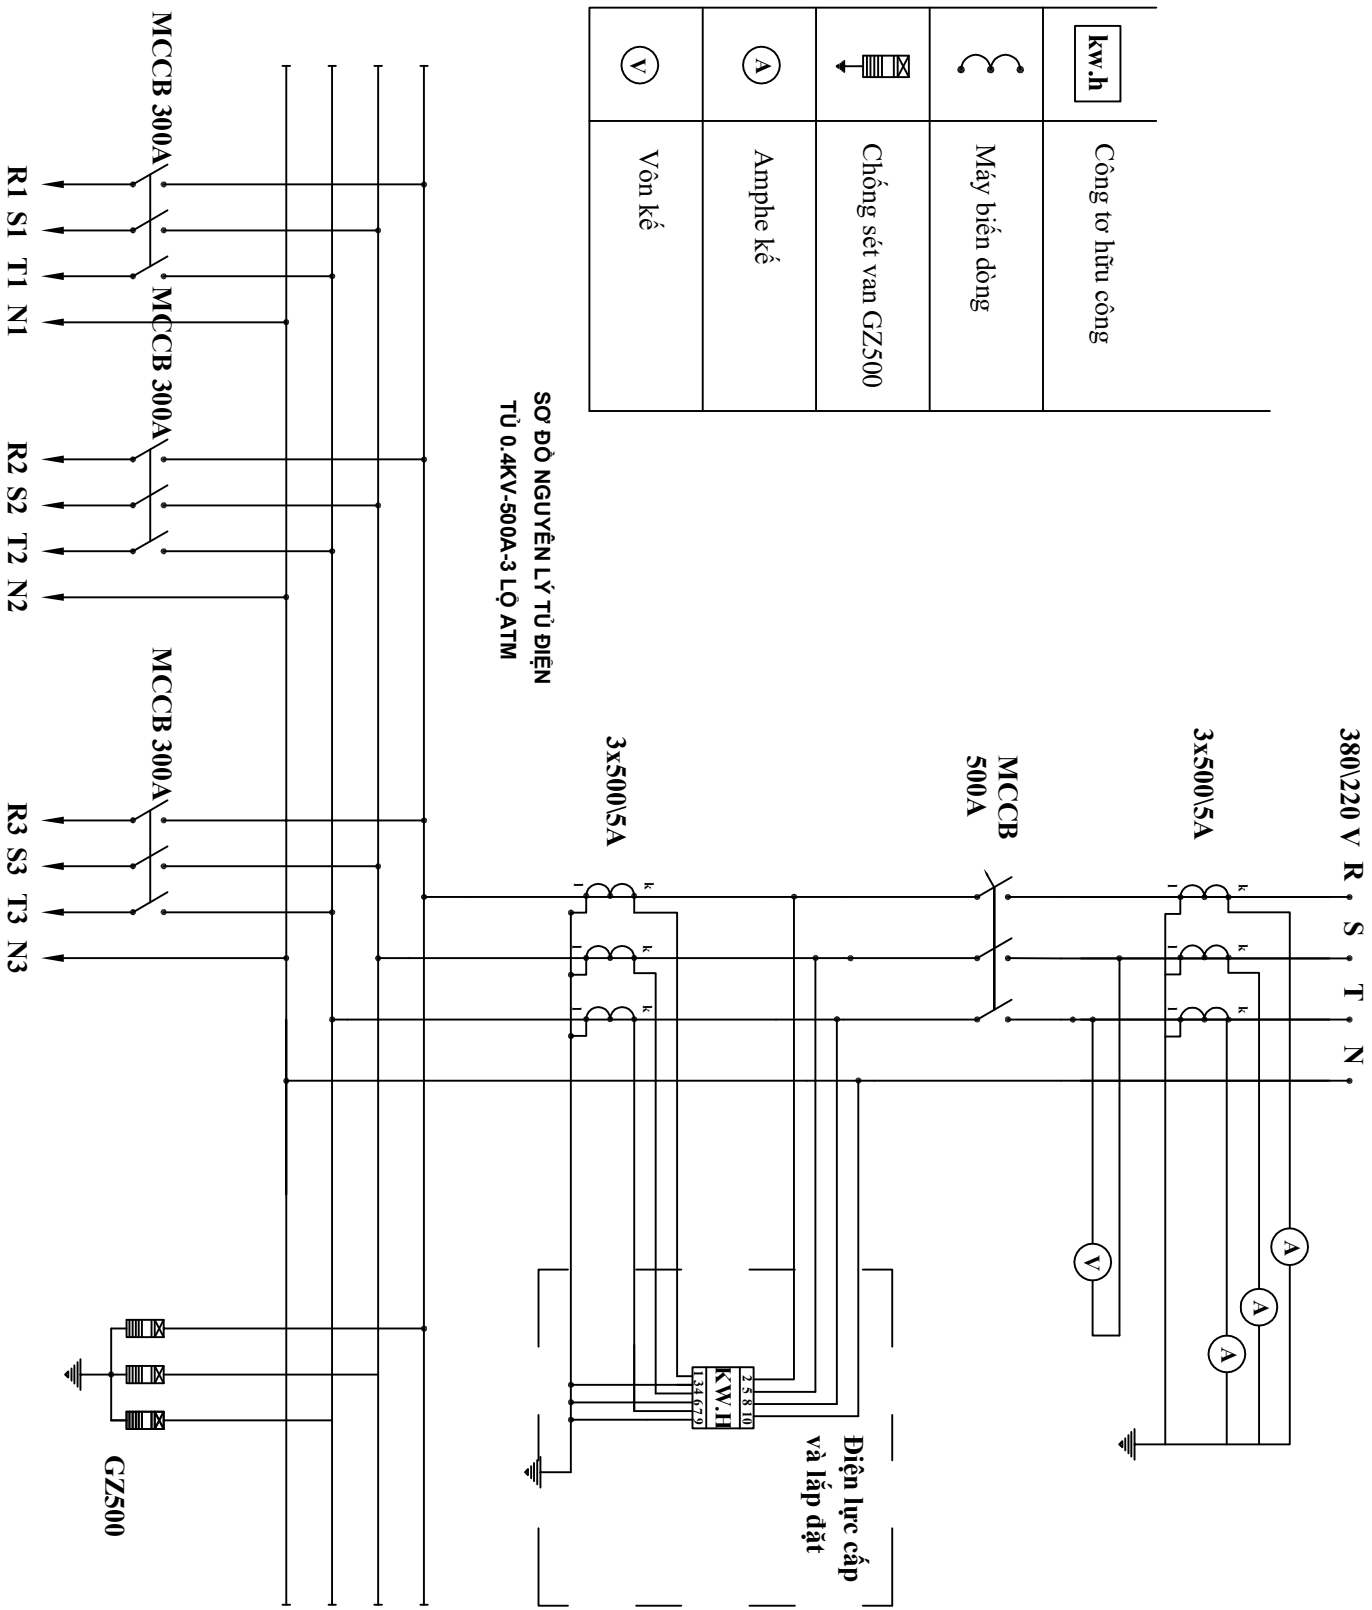

$\text{kw}\cdot\text{h}$	Công tơ hữu công
C	Máy biến dòng
C with a vertical bar and arrow	Chống sét van GZ500
A	Ampe kế
V	Vôn kế

SƠ ĐỒ NGUYÊN LÝ TỦ ĐIỆN
TỦ 0.4KV-500A-3 LỘ ATM

Điện lực cấp
và lắp đặt

GZ500